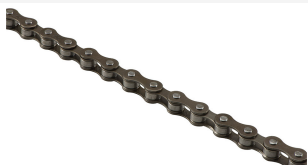

3 dita

700238
Cp. leve + comandi cambio 3V/8V

3 dita

700314
Cp. leve freno MTB/City in alluminio

3 dita

700230
Cambio 6/7/8 velocità attacco con gancio

Forcellino lungo

700231
Cambio 6/7/8 velocità attacco a vite

Forcellino lungo

700232
Deragliatore 6/7/8 velocità doppio tiraggio

Da Ø 28,6mm a Ø34,9mm

700188
Disco freno in acciaio inox 6 fori di fissaggio Ø160mm

Per Shimano, Magura

700189
Disco freno in acciaio inox 6 fori di fissaggio Ø180mm

Per Shimano, Magura

700240
Catena antiruggine 1/3 velocità 112 maglie

1/2" x 1/8"

700241
Catena 6/7/8 velocità 116 maglie

1/2" x 3/32" Silver / blue

700242
Kit 6 pz. falsa maglia per catena 7/8 velocità

700243
Kit 6 pz. falsa maglia per catena 9 velocità