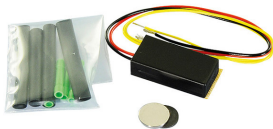

950.830.034
Hi Speed E-Bike Brose