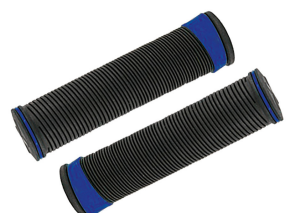

Lunghezza 123mm

700111
Cp. manopole ciclo Double Ø22mm blu