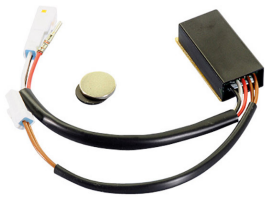

950.830.032
Hi Speed E-Bike Panasonic Central Motor 36V

950.830.032